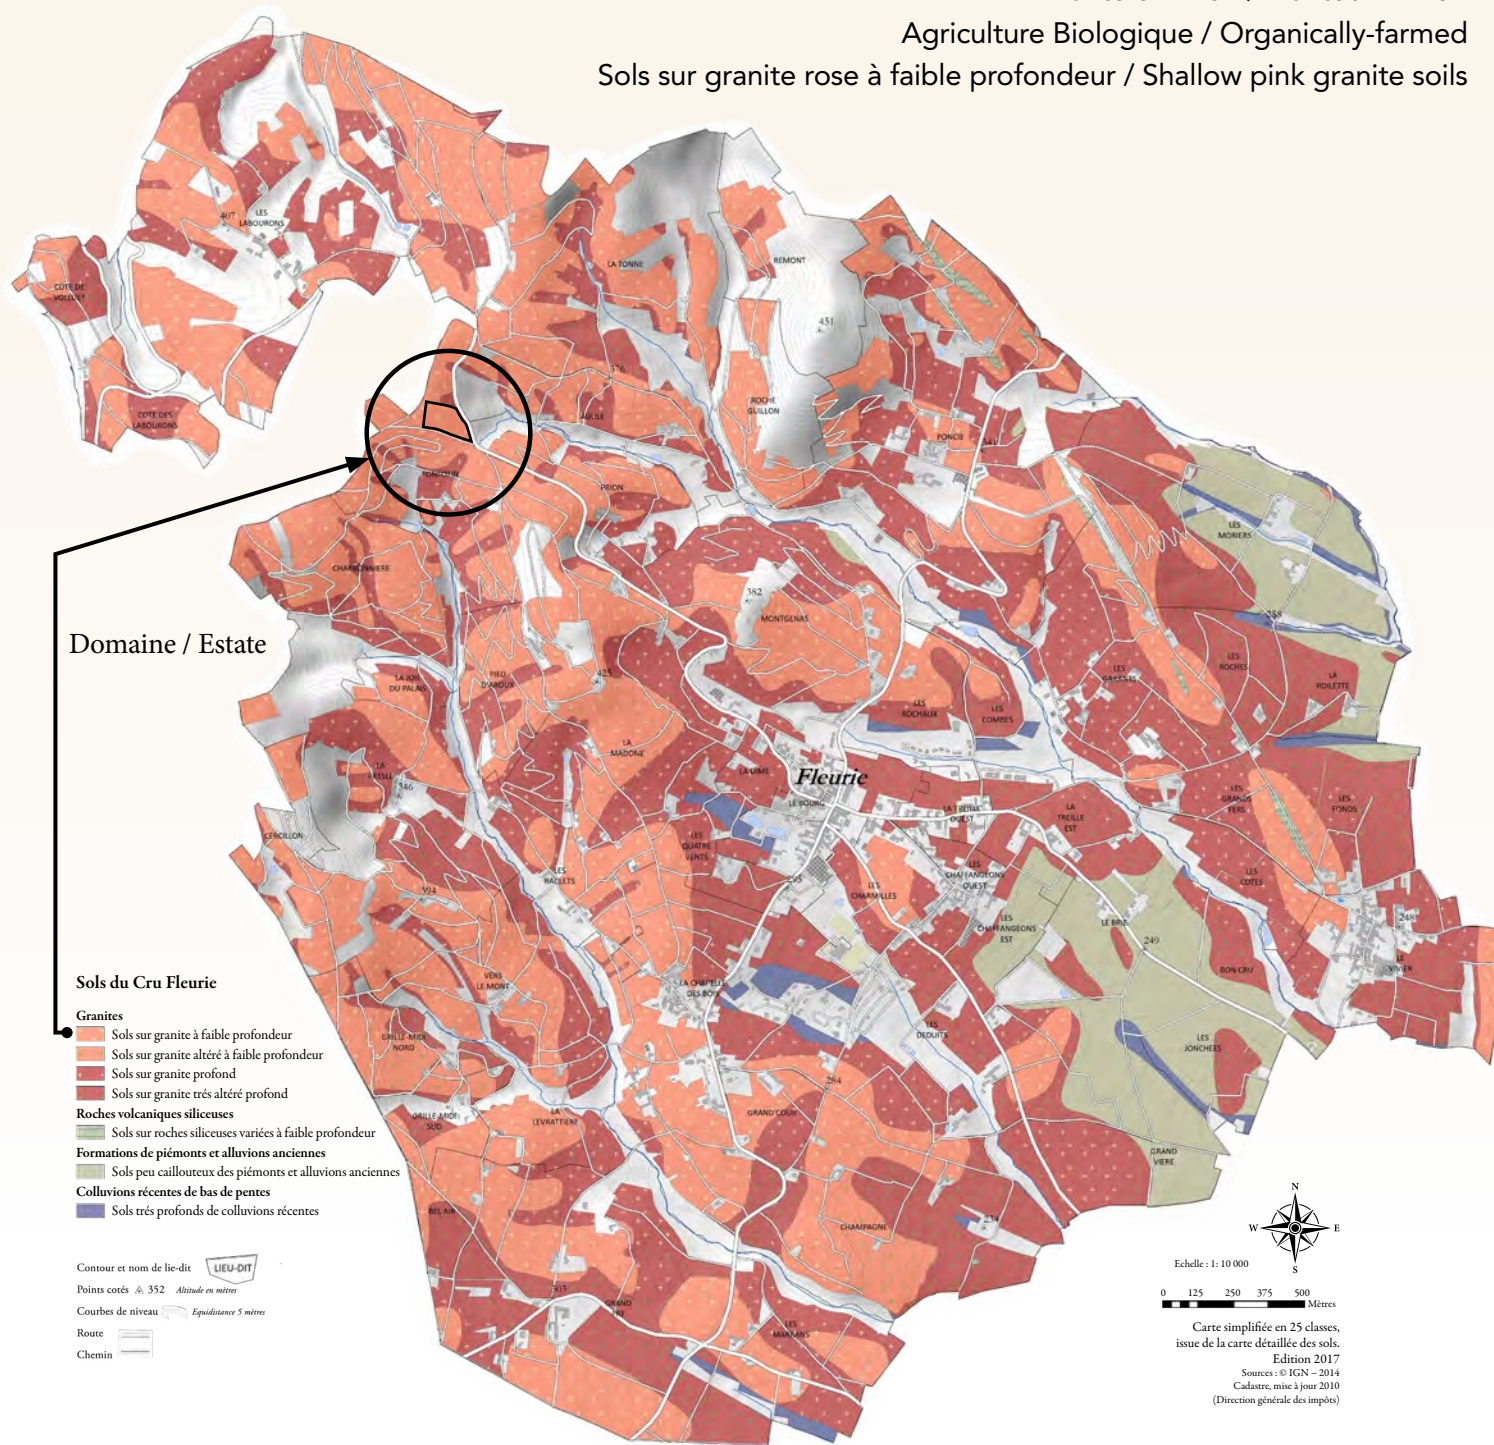

Fleurie

Domaine Jonathan Pey

FLEURIE

CRU

Appellation Controlée en 1936

Lieu-dit "Fonfotin"

Elevation 470 mètres / 1,540 feet

Planté en 1954 / Planted in 1954

Agriculture Biologique / Organically-farmed

Sols sur granite rose à faible profondeur / Shallow pink granite soils

Domaine Jonathan Pey

www.JonathanPey.net