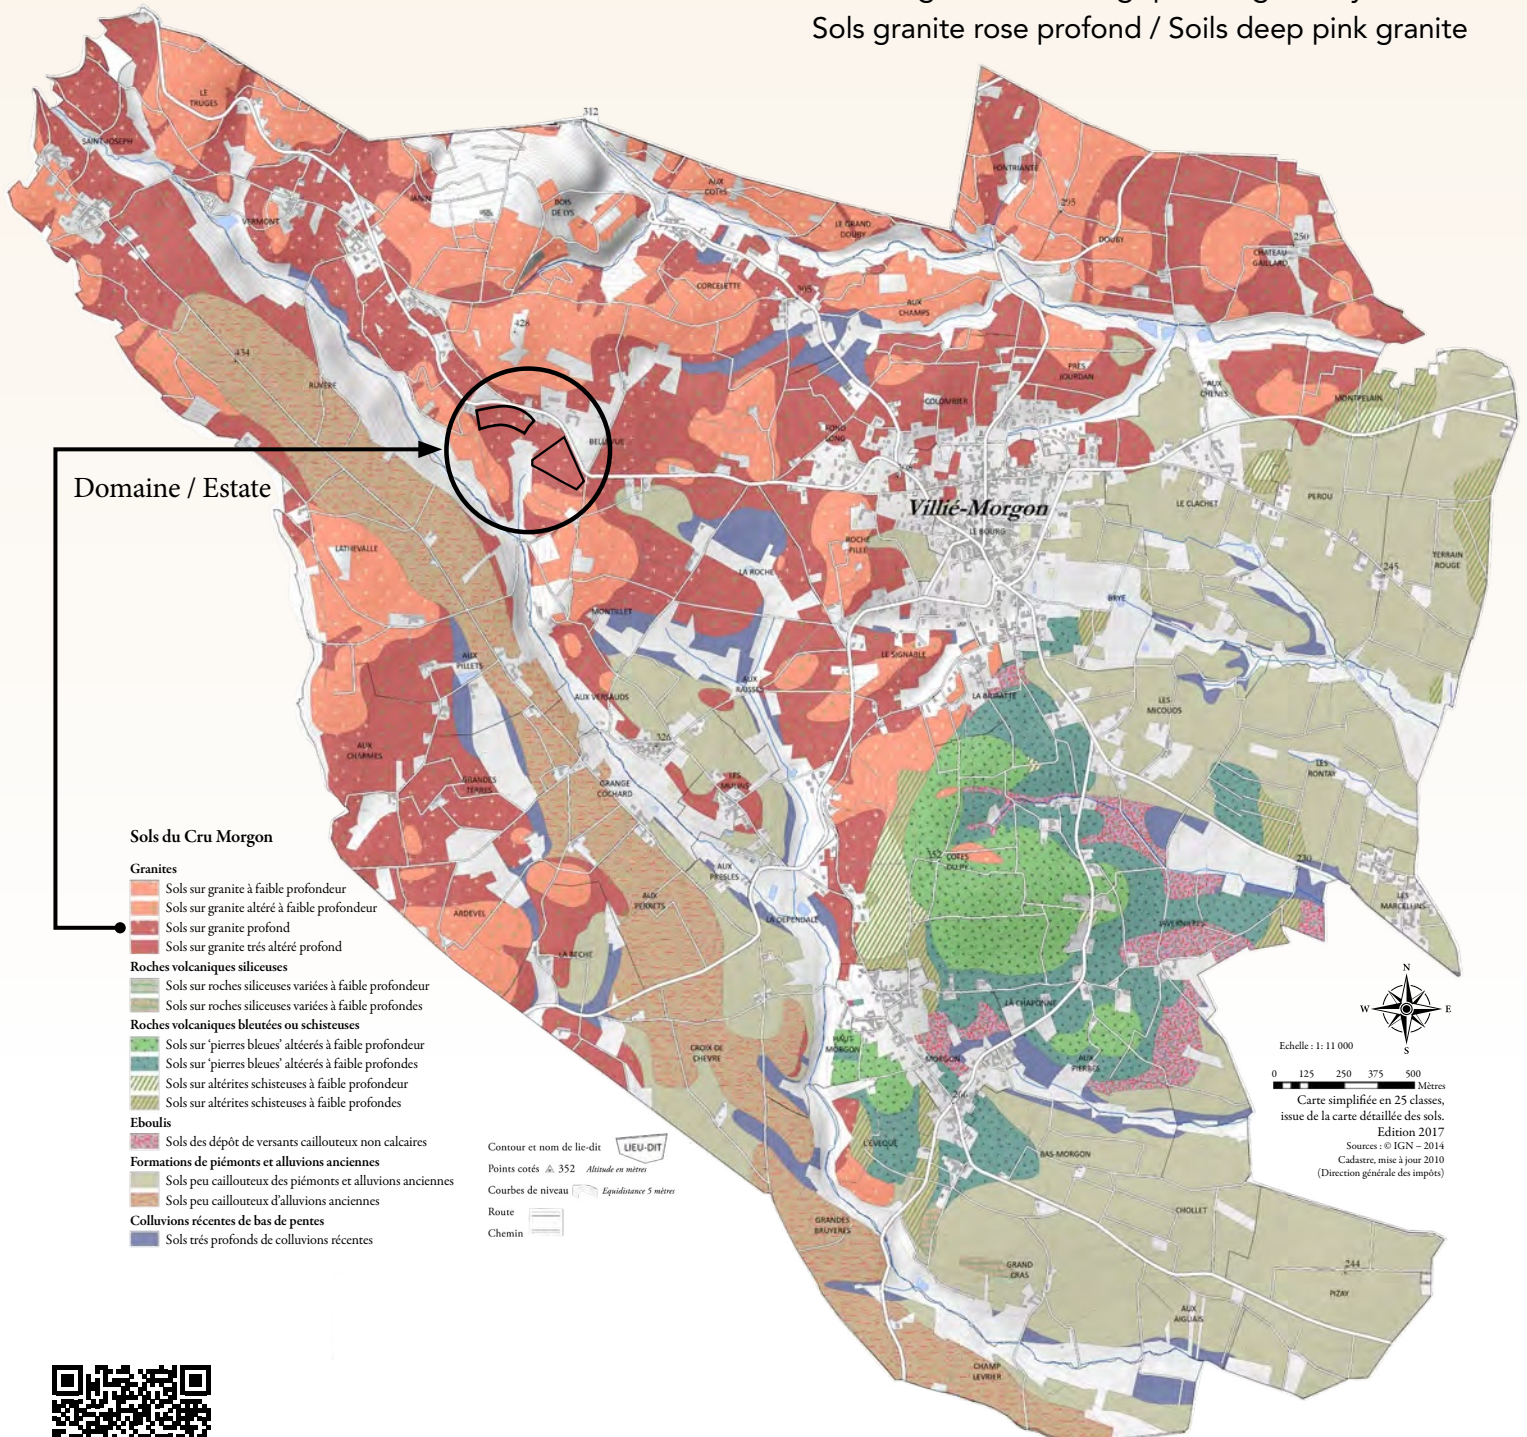

Morgon

Domaine Jonathan Pey

MORGON
CRU
Appellation
Contrôlée en 1936

Lieu-dit "Bellevue"

Elevation 400 mètres / 1,312 feet

Planté en 1953 / Planted in 1953

Agriculture Biologique / Organically-farmed

Sols granite rose profond / Soils deep pink granite

Domaine Jonathan Pey
www.JonathanPey.net